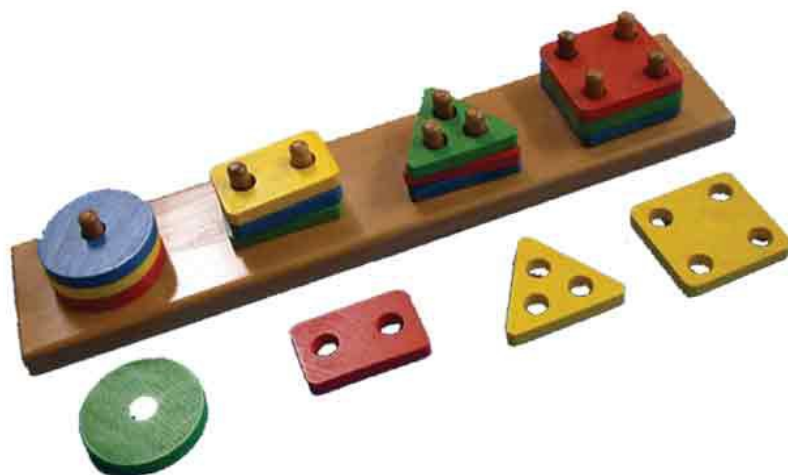

Match-up

Jeux en bois

RÉF. :	EF 00001
GENCOD:	6221026000018
COLISAGE:	24 PIÈCES
PILES:	NON
ÂGE:	3 ANS et +
DIM.:	30 x 4.5 x 6.5 cm

Objectifs pédagogiques : Apprentissage des couleurs et des formes - Coordination - Logique
Jeu d'encastrement où chaque pièce est à placer selon la forme de sa perforation. Les formes et les encoches des empreintes permettent à l'enfant de s'auto corriger.

Comprend 1 base en bois et 16 pièces en bois coloré