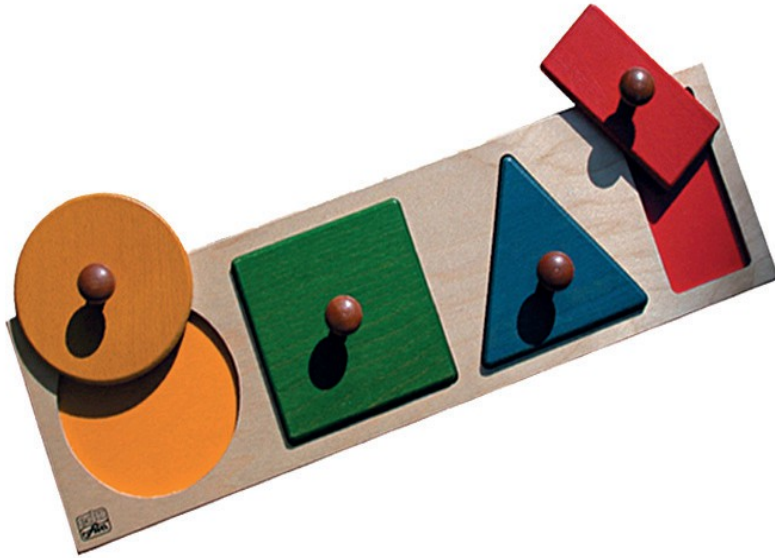

Formes géométriques (grand modèle)

Jeux en bois

RÉF. :	EF 21120
GENCOD:	6221026211209
COLISAGE:	12 PIÈCES
PILES:	NON
ÂGE:	24 mois et +
DIM.:	49,5 x 14,5 x 4 cm

Objectifs pédagogiques : Apprentissage des formes et des couleurs – Coordination – Motricité
Jeu d'encastrement où il faut placer chaque forme géométrique dans le bon emplacement.
L'empreinte et la couleur des formes sur la base permettent à l'enfant de s'auto corriger. Les grosses poignées permettent une bonne préhension des formes par les tout-petits.