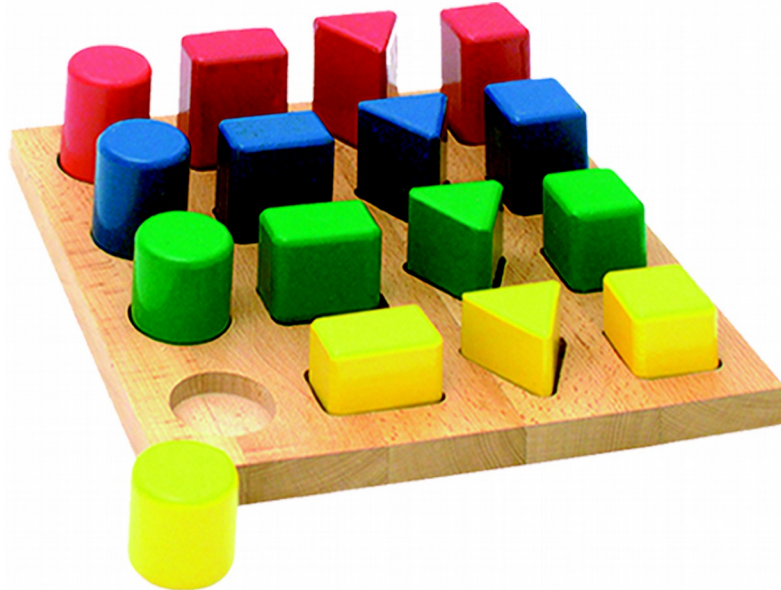

Géobois tailles et formes

Jeux en bois

RÉF. :	EF 21155
GENCOD:	6221026211551
COLISAGE:	12 PIÈCES
PILES:	NON
ÂGE:	36 mois et +
DIM.:	21.5 x 5 x 21.5 cm

Objectifs pédagogiques : Apprentissage des formes et des couleurs – Coordination – Logique
Jeu d'encastrement où il faut créer des rangées de formes géométriques par couleur et par taille et les ordonner sur la base en bois.

Comprend 1 base en bois coloré et 16 formes géométriques en bois coloré