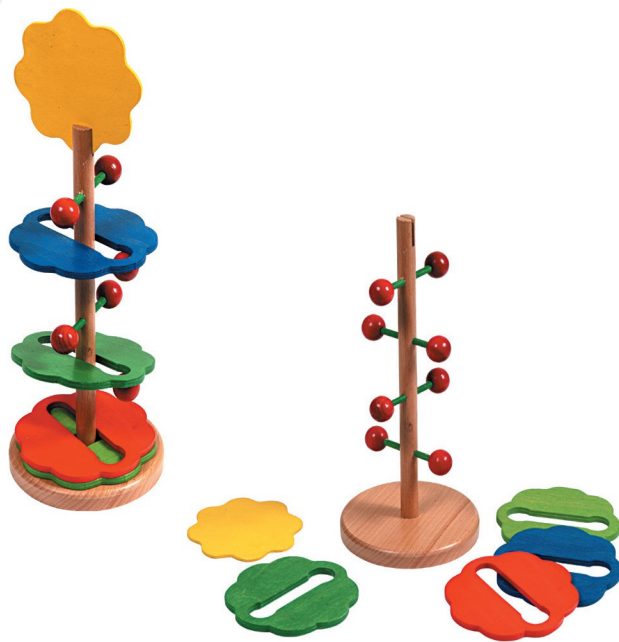

Les pétales

Jeux

| | |
|-----------|---------------|
| RÉF. : | EF 21035 |
| GENCOD: | 6221026210356 |
| COLISAGE: | 12 PIÈCES |
| PILES: | NON |
| ÂGE: | 36 mois et + |
| DIM.: | 11 x 27,5 cm |

Objectifs pédagogiques : Motricité – Logique – Coordination

Jeu de manipulation où l'enfant doit faire preuve de logique pour faire passer chacun des pétales au travers des tiges horizontales, et les amener tout en bas du pied en bois.