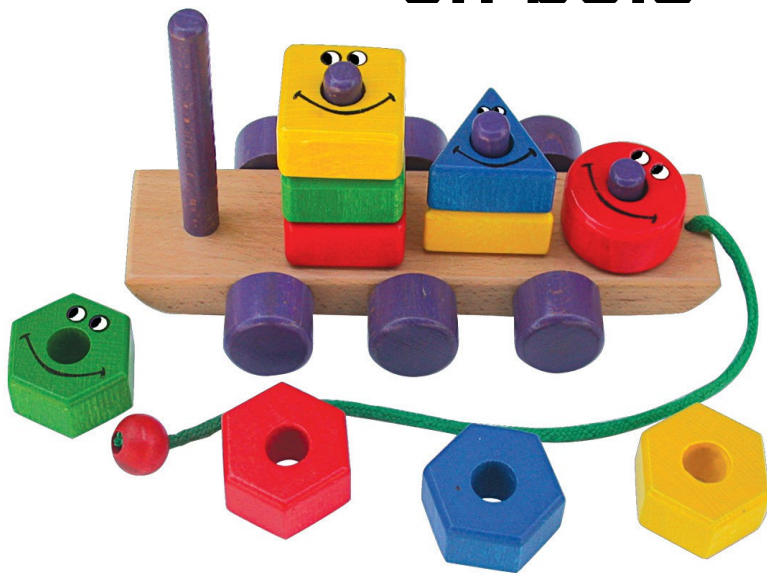

Le train des formes et des couleurs

Jeux en bois

RÉF. :	EF 21075
GENCOD:	6221026210752
COLISAGE:	12 PIÈCES
PILES:	NON
ÂGE:	24 mois et +
DIM.:	23 x 11 x 10 cm

Objectifs pédagogiques : Apprentissage des formes et couleurs – Logique – Coordination
Jeu d'encastrement où il faut empiler les formes géométriques sur chacune des tiges. Un visage amusant est d'ailleurs présent sur une pièce de chacune des formes. L'enfant peut également tirer son jeu où il veut, grâce à ses roulettes.