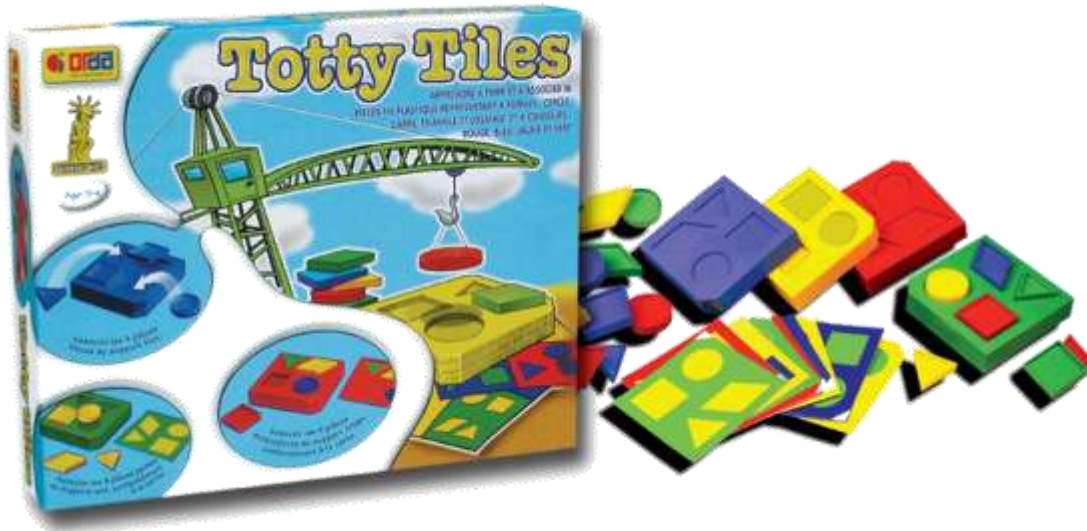

ÉDUCATIF

2011

TOTTY TILES

GENCOD: 7 290 002 668 039

RÉF. : CT 2006

COLISAGE: 24 PIÈCES

PA HT: nous consulter

PILES: NON

ÂGE: 2 ANS et +

TAILLE: 35 x 28 x 5 cm

Un jeu idéal pour apprendre aux tout petits comment trier des formes géométriques et les associer à différentes couleurs.

4 plateaux de jeu en plastique coloré (4 couleurs), 16 formes géométriques en plastique coloré (formes et couleurs différentes), 12 cartes de jeu et 1 notice d'instructions